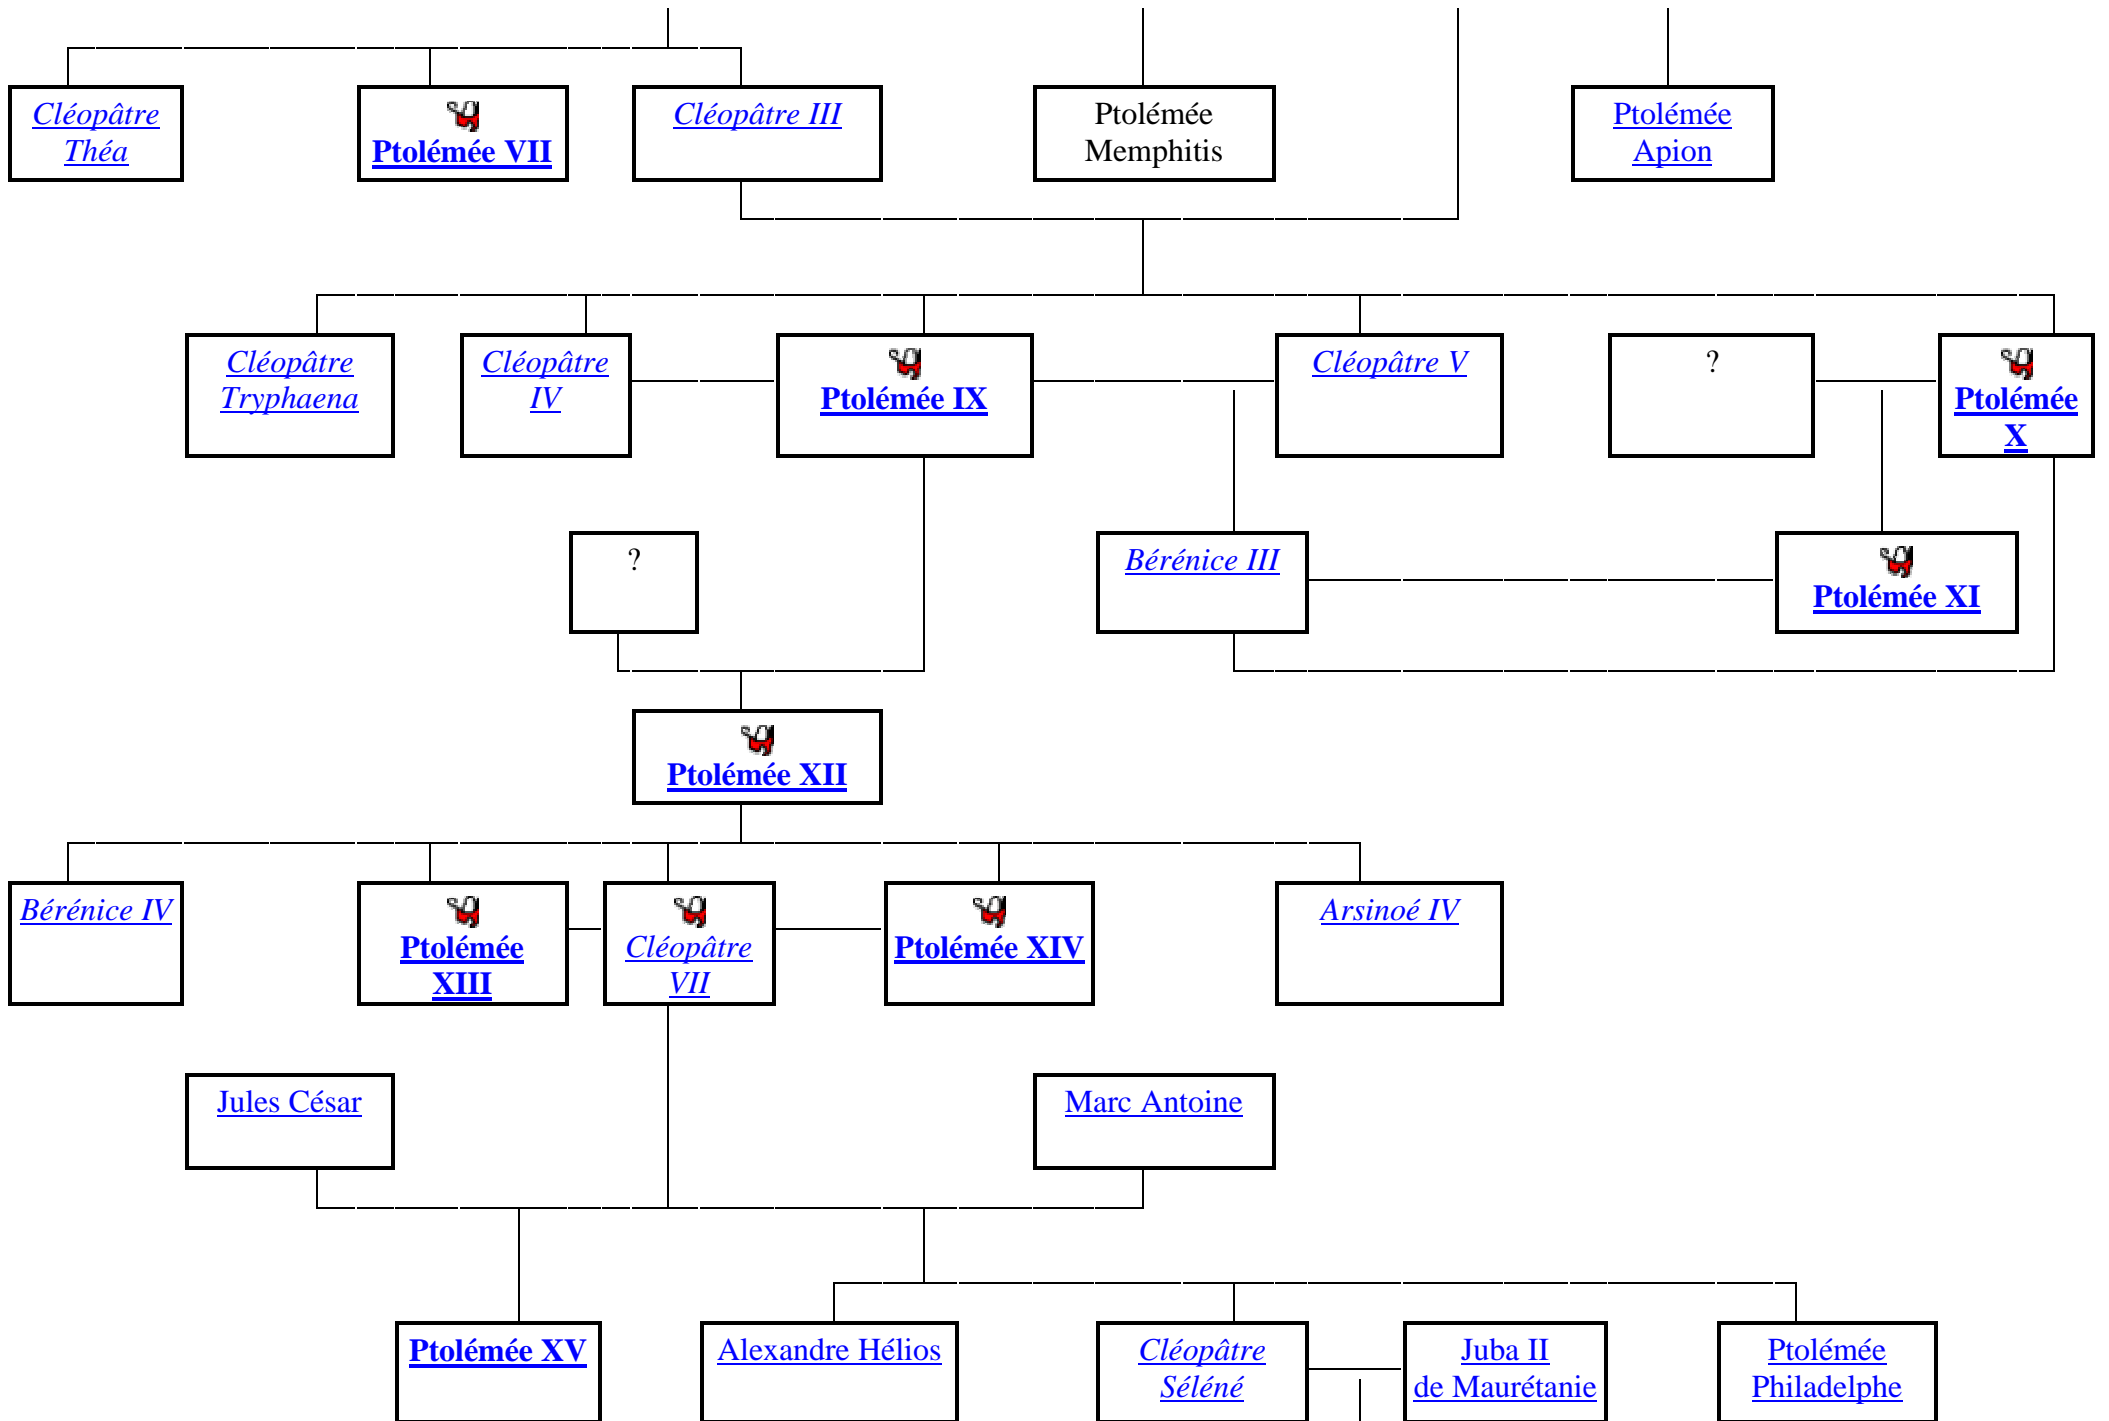

Arbre généalogique des Lagides.

Cette page représente la **généalogie des Lagides**, dynastie d'origine **macédonienne** qui régna sur l'**Égypte** de **-305** à **-30**. Les noms féminins sont indiqués en *italique*.

Ptolémée de
Maurétanie