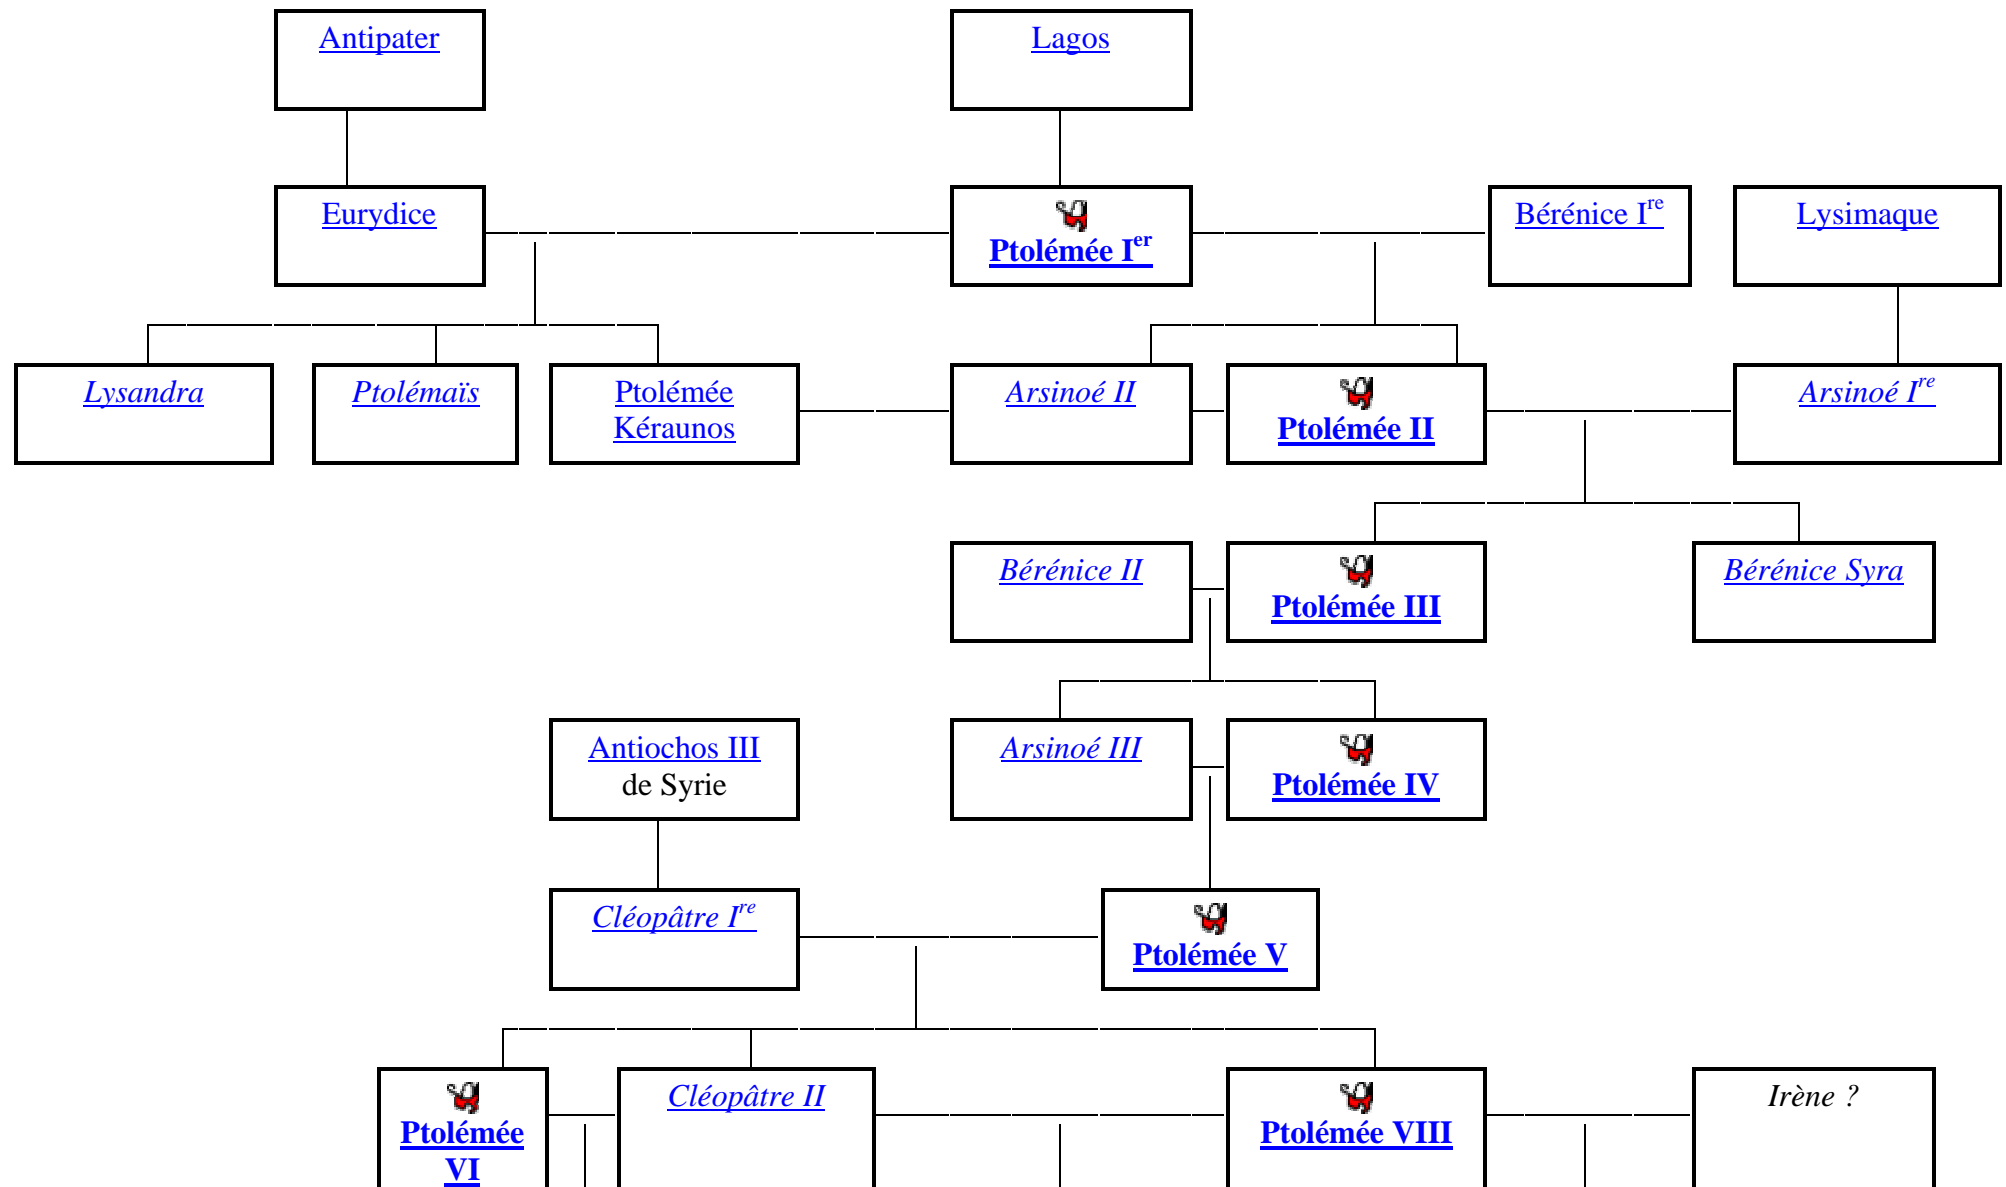

Arbre généalogique des Lagides.

Cette page représente la **généalogie des Lagides**, dynastie d'origine **macédonienne** qui régna sur l'**Égypte** de **-305** à **-30**. Les noms féminins sont indiqués en *italique*.

Ptolémée de
Maurétanie